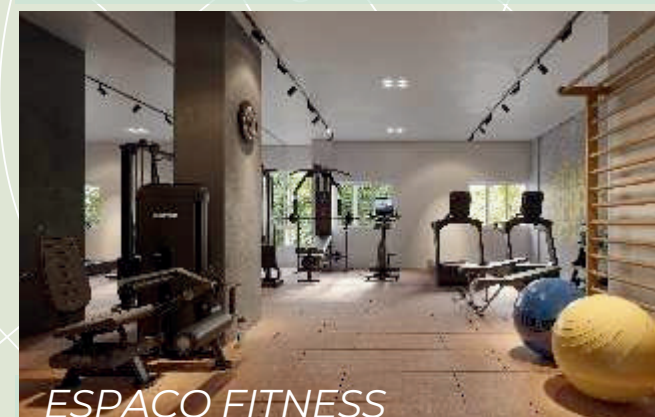

ESPAÇO FITNESS